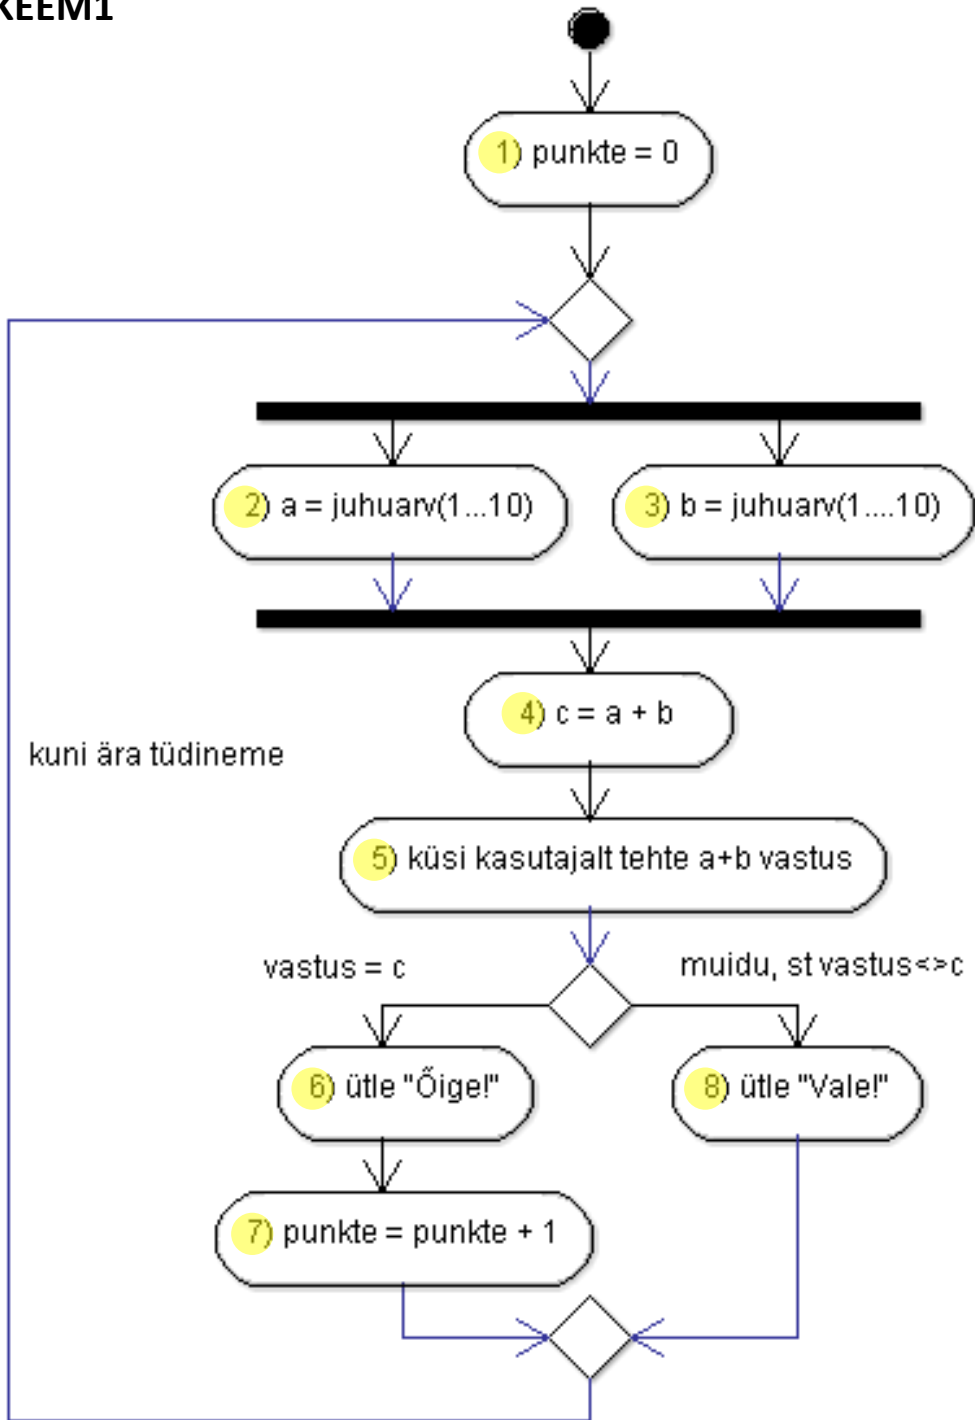

SKEEM1

kuni ära tüdineme

Muutuja on

Muutujat kasutatakse

Muutuja omadused on:

Skeemil1 on muutujad:

Mängime seda tegevust nagu näidendit.

Kas peale muutujate peaks näidendis olema veel tegelasi?